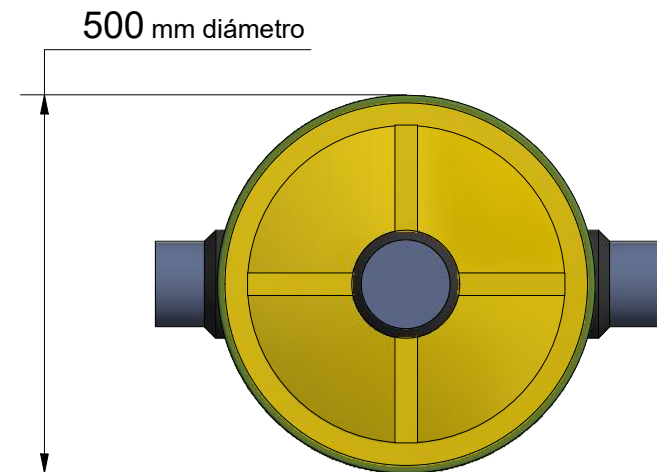

Producto: DECLO0100

Cámara Decloradora 100 LTS

Material: Polietileno virgen

Eliminar el exceso de cloro por medio del uso de pastillas de bisulfito de sodio garantizando una permanencia de 30 minutos

Dimensiones generales*

Descripción

Una entrada y una salida con gomas de ajuste 110 mm. de diámetro fitting con coplas incorporadas a la entrada y salida. Dispositivo para incorporación de pastillas de bisulfito de sodio.