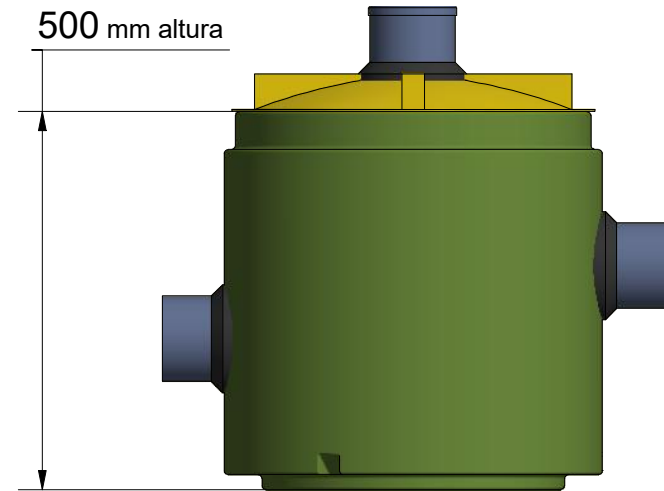

Producto: DECLO0100

Cámara Decloradora 100 LTS

Material: Polietileno virgen

Eliminar el exceso de cloro por medio del uso de pastillas de bisulfito de sodio garantizando una permanencia de 30 minutos

Dimensiones generales*

Descripción

Una entrada y una salida con gomas de ajuste 110 mm. de diámetro fitting con coplas incorporadas a la entrada y salida. Dispositivo para incorporación de pastillas de bisulfito de sodio.