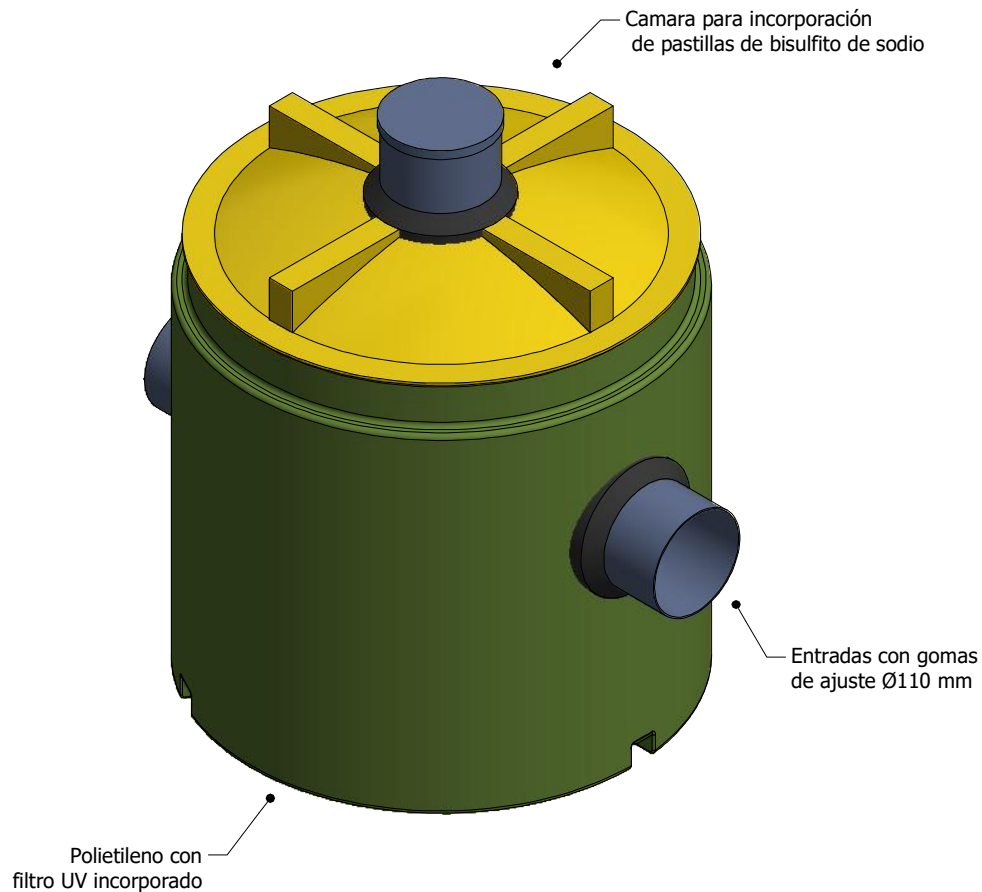

Producto: DECLO0100

Cámara Decloradora 100 LTS

Material: Polietileno virgen

Eliminar el exceso de cloro por medio del uso de pastillas de bisulfito de sodio garantizando una permanencia de 30 minutos

Dimensiones generales*

Descripción

Una entrada y una salida con gomas de ajuste 110 mm. de diámetro fitting con coplas incorporadas a la entrada y salida. Dispositivo para incorporación de pastillas de bisulfito de sodio.