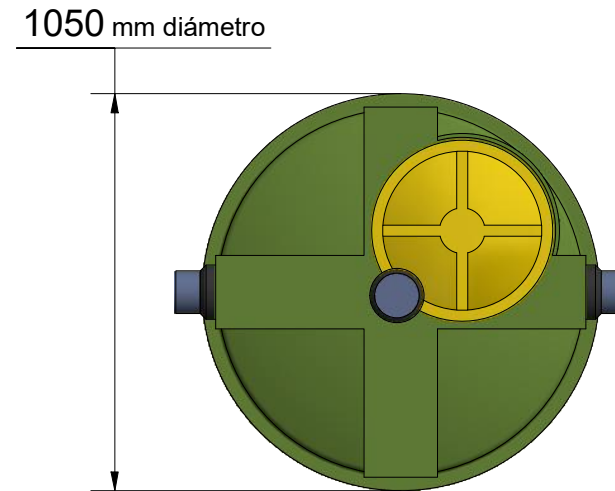

Producto: DECL00500

Cámara Decloradora 500 LTS

Material: Polietileno Virgen

Eliminar el exceso de cloro por medio del uso de pastillas de bisulfito de sodio garantizando una permanencia de 30 minutos

Dimensiones generales*

Descripción

Una entrada y una salida con gomas de ajuste 110 mm. de diámetro fitting con coplas incorporadas a la entrada y salida. Dispositivo para incorporación de pastillas de bisulfito de sodio.