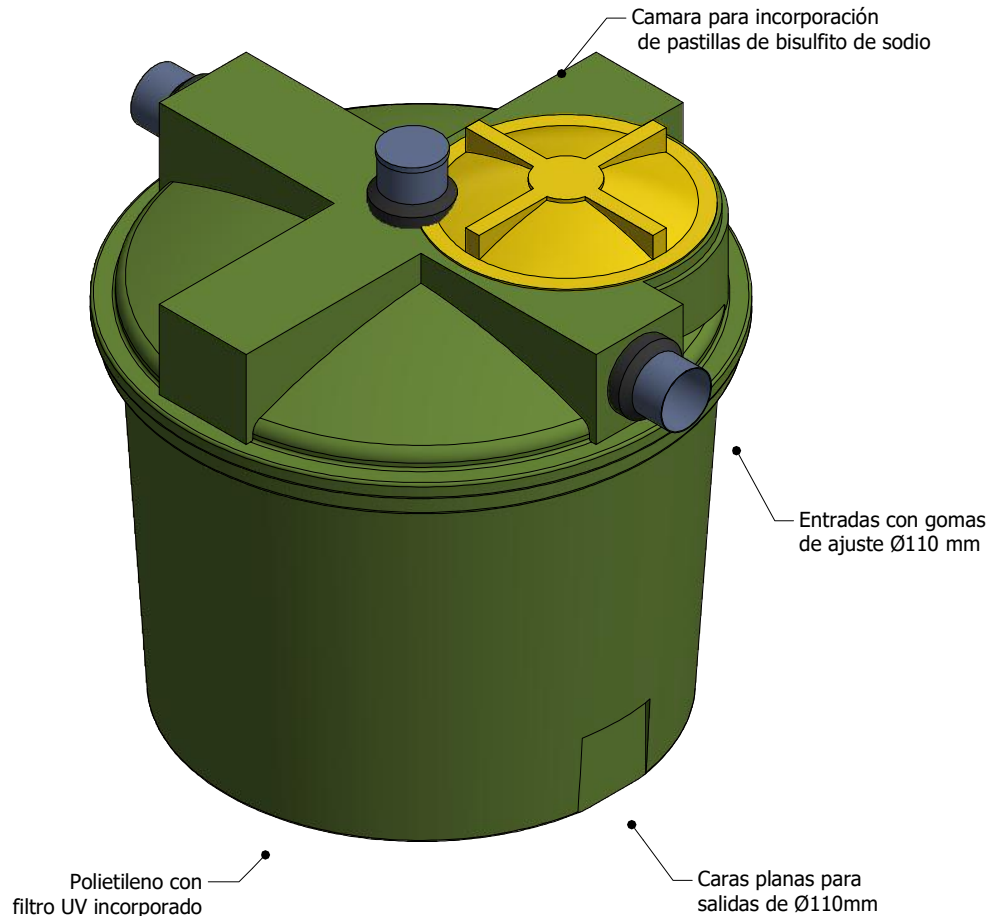

Producto: DECL00500

Cámara Decloradora 500 LTS

Material: Polietileno Virgen

Eliminar el exceso de cloro por medio del uso de pastillas de bisulfito de sodio garantizando una permanencia de 30 minutos

Dimensiones generales*

Descripción

Una entrada y una salida con gomas de ajuste 110 mm. de diámetro fitting con coplas incorporadas a la entrada y salida. Dispositivo para incorporación de pastillas de bisulfito de sodio.