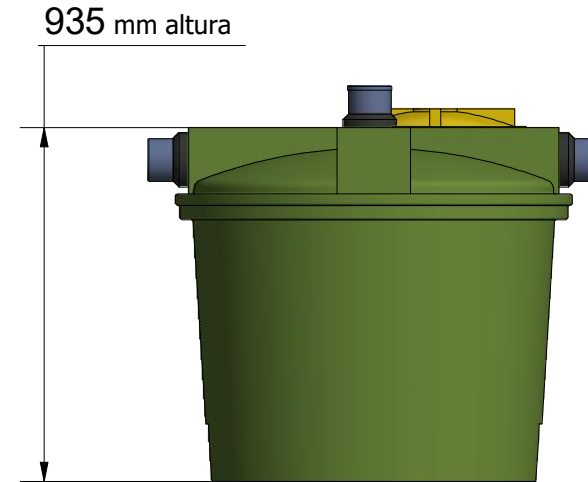

Producto: DECL00500

Cámara Decloradora 500 LTS

Material: Polietileno Virgen

Eliminar el exceso de cloro por medio del uso de pastillas de bisulfito de sodio garantizando una permanencia de 30 minutos

Dimensiones generales*

Descripción

Una entrada y una salida con gomas de ajuste 110 mm. de diámetro fitting con coplas incorporadas a la entrada y salida. Dispositivo para incorporación de pastillas de bisulfito de sodio.